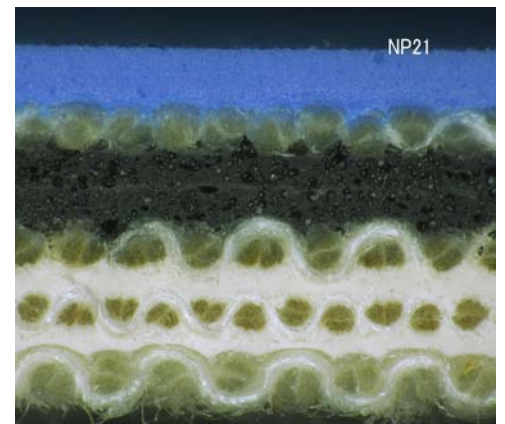

Información Técnica

Color	Azul
Goma de superficie	Selección de Nitrilos
Terminación superficial	Rectificada
Rugosidad superficial (Ra)	2.1 μm
Capa compresible	Celda cerrada
Espesor nominal	2.10 – 2.13mm
Dureza (Shore A)	81°
Micro dureza	60°
% Elongación	< 1.0%

Estos valores indican propiedades típicas, no deben ser tomados con propósitos de especificación