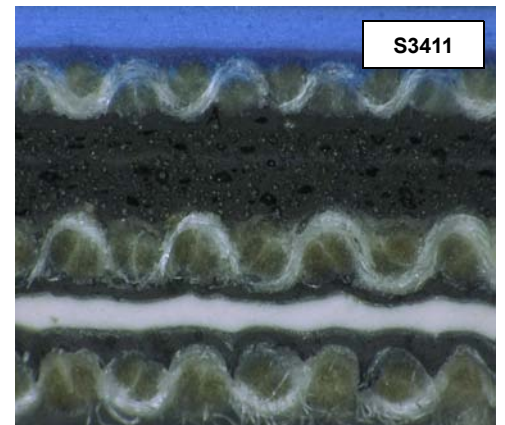

Información Técnica

Color	Azul intermedio
Goma de superficie	Mezcla de nitrilos resistente a los químicos.
Terminación superficial	Pulida
Rugosidad superficial (Ra)	0.8µm
Capa compresible	Celda cerrada - Compresibilidad: Media/Dura
Espesor Nominal	1.93 – 1.98 mm
Dureza (Shore A)	81°
Micro dureza	63.5°
Elongación	< 1.0% stretch

Estos valores indican propiedades típicas, no deben ser tomados con propósitos de especificación